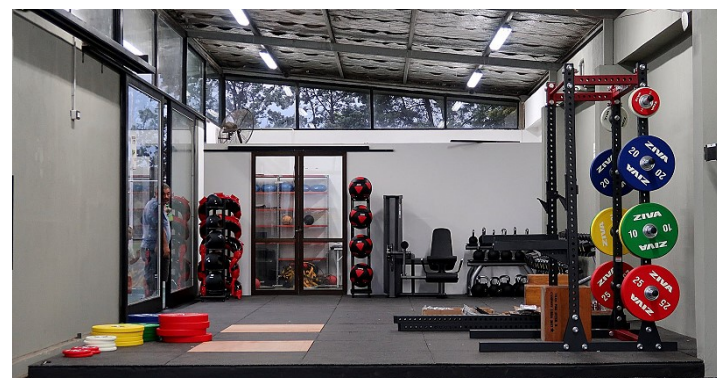

IMÁGENES DEL CLUB